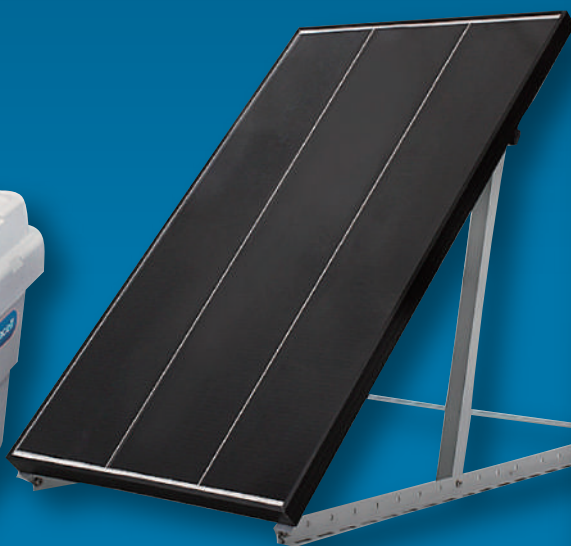

どうする？
ソラセル？
それにする！

G-cam. Solar

solacell
ソラセル *Debut*

電源の確保が
難しい場所での
稼働をお考えの方に

G-cam Solar

オリジナル BMS 搭載で安心
リン酸鉄リチウムイオンバッテリー

solacell

NETIS 登録
KT-220181-A

12V 専用 POWER 長持ち 大容量。

全並列ソーラーパネル
余裕の発電量
135W

長期独立運用可能
防塵・防水設計
屋外設置可

バッテリー部

容量	1200Wh (100AH)
種類	リン酸鉄リチウムイオンバッテリー
寸法	幅400mm x 奥行390mm x 高さ358mm
重量	約14kg

ソーラーパネル部

最大出力	135W
寸法	幅1039mm x 奥行658mm
重量	約8kg

G-camソーラー セット